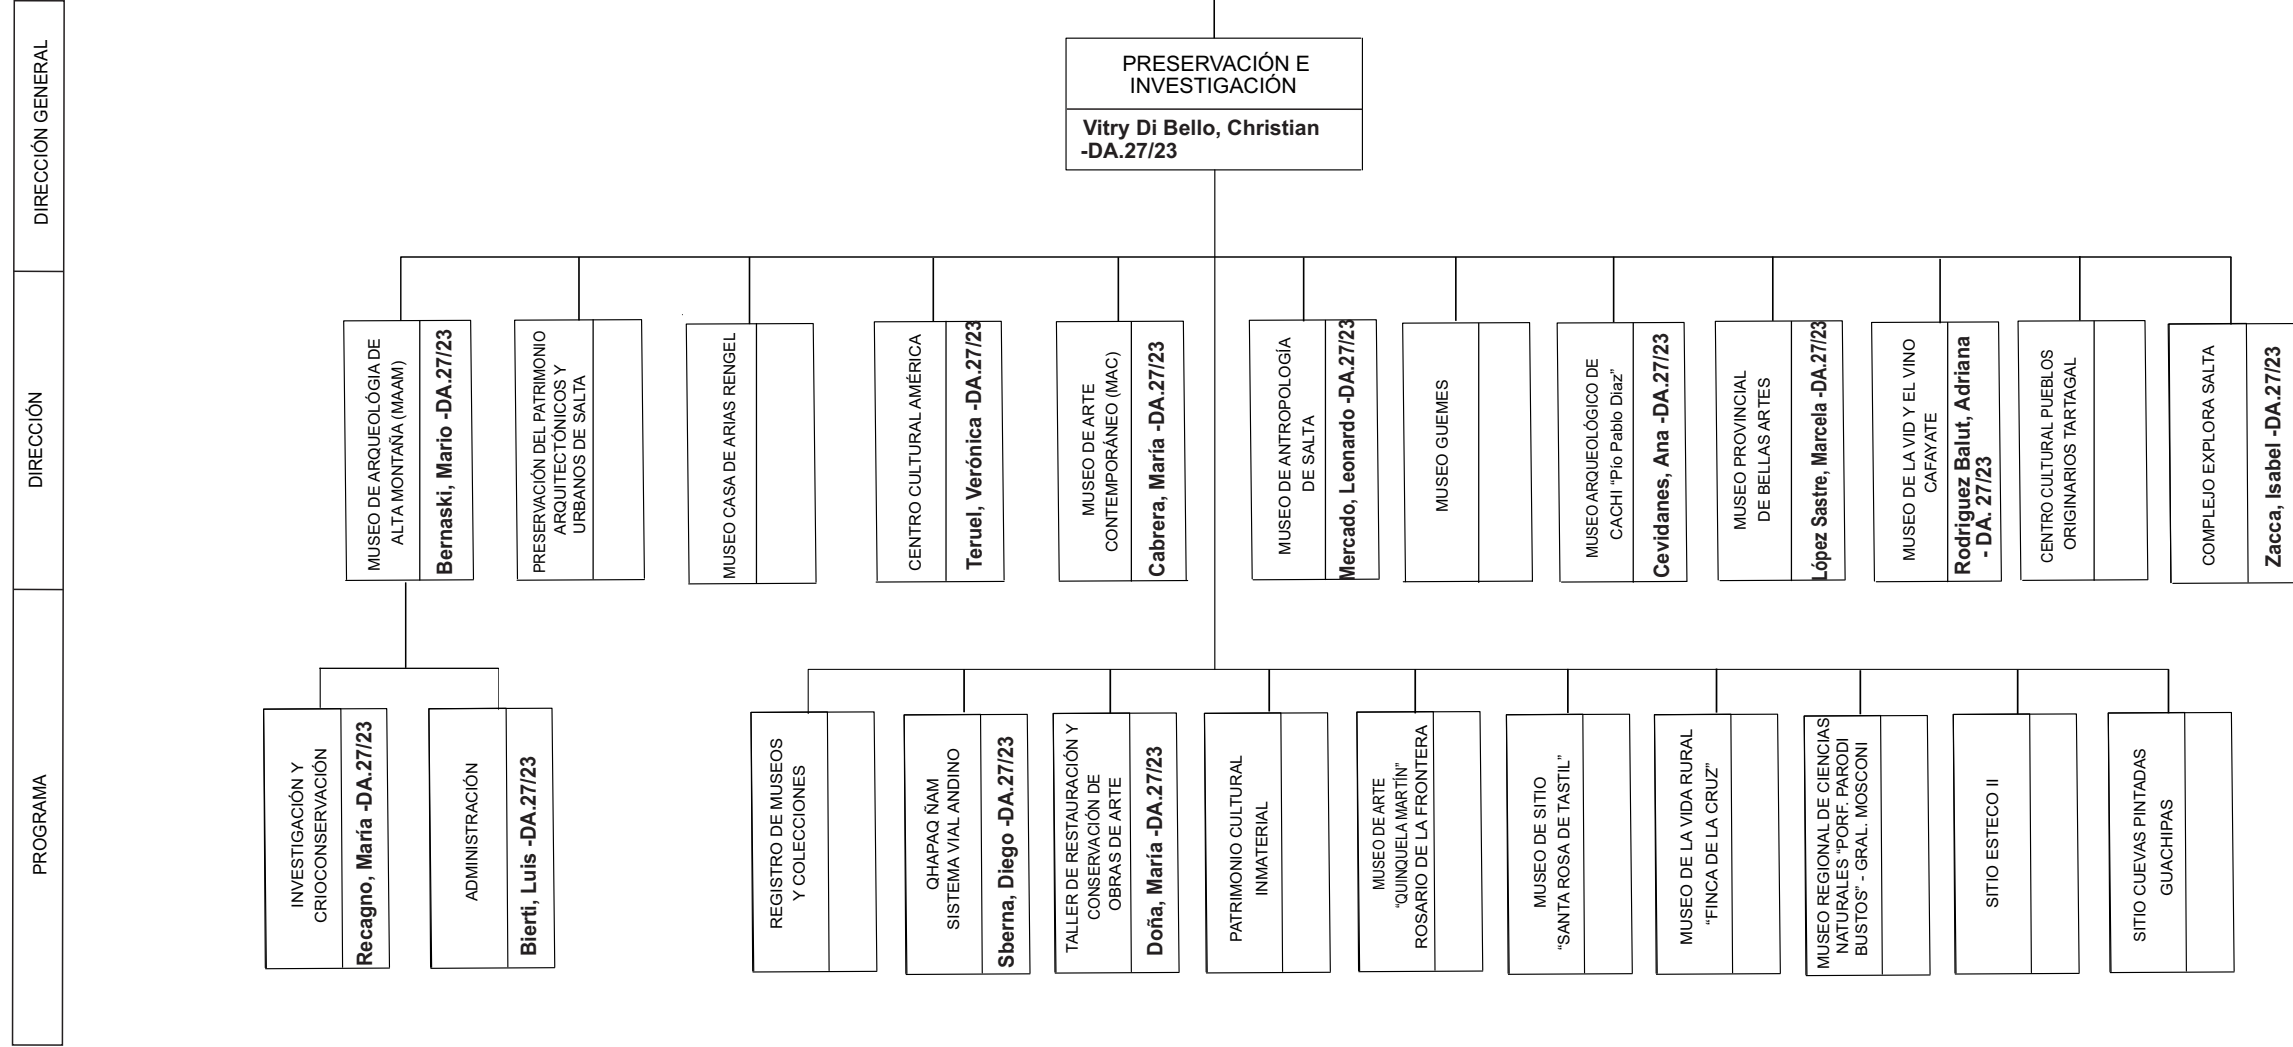

CABECERA

SECRETARÍA

SUBSECRETARÍA

DIR. GENERAL

DIRECCIÓN

SECRETARÍA DE CIENCIA Y TECNOLOGÍA

SUBSECRETARÍA
 DIRECCIÓN GENERAL
 DIRECCIÓN

SUBSECRETARÍA DE POLÍTICAS SOCIO-EDUCATIVAS

SECRETARÍA INSTITUCIONAL Y DE ADMINISTRACIÓN

SECRETARÍA DE PLANEAMIENTO EDUCATIVO Y DESARROLLO PROFESIONAL DOCENTE

SUBSECRETARÍA DE GESTIÓN EDUCATIVA

COORDINACIÓN

SUBSECRETARÍA DE PATRIMONIO CULTURAL

SECRETARÍA DE GESTIÓN EDUCATIVA

SUBSECRETARÍA
 DIRECCIÓN GRAL.
 SEC. TÉCNICA
 ESTADO DOCENTE
 SUPERVISIÓN GRAL.

SECRETARÍA DE CULTURA

SUBSECRETARÍA DE GESTIÓN CULTURAL

DIRECCIÓN GENERAL
DIRECCIÓN
PROGRAMA