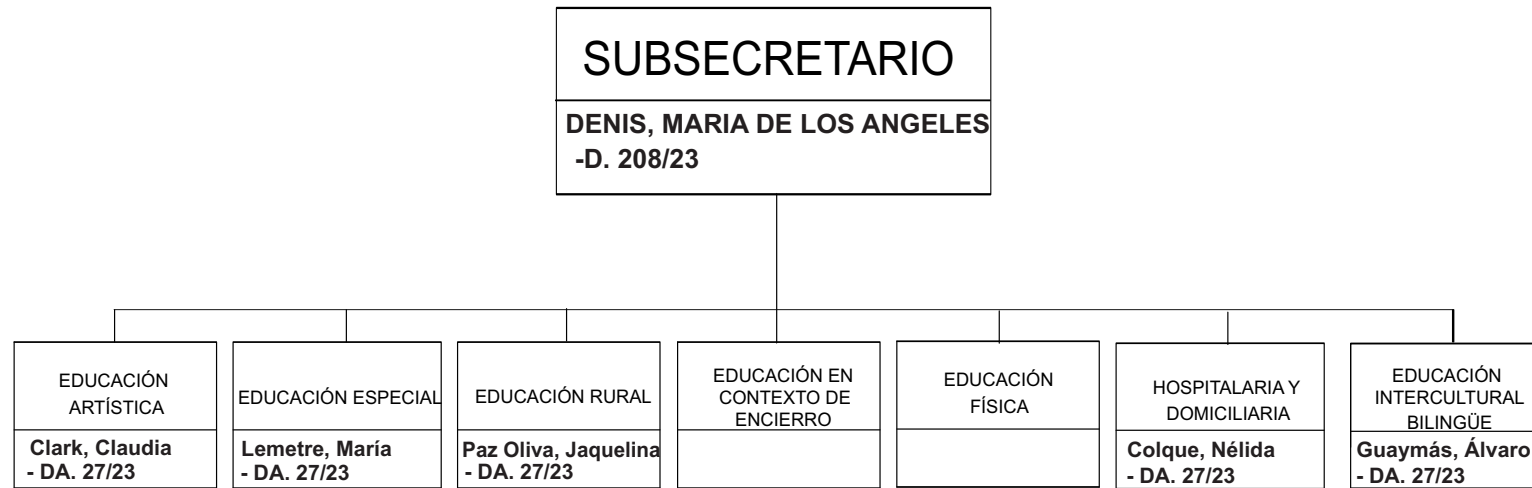

CABECERA

SECRETARÍA

SUBSECRETARÍA

DIR. GENERAL

DIRECCIÓN

SECRETARÍA DE CIENCIA Y TECNOLOGÍA

SUBSECRETARÍA
 DIRECCIÓN GENERAL
 DIRECCIÓN

SUBSECRETARÍA DE POLÍTICAS SOCIO-EDUCATIVAS

SECRETARÍA INSTITUCIONAL Y DE ADMINISTRACIÓN

SECRETARÍA DE PLANEAMIENTO EDUCATIVO Y DESARROLLO PROFESIONAL DOCENTE

SUBSECRETARÍA DE GESTIÓN EDUCATIVA

COORDINACIÓN

SUBSECRETARÍA DE PATRIMONIO CULTURAL

SECRETARÍA DE GESTIÓN EDUCATIVA

SUBSECRETARÍA
 DIRECCIÓN GRAL.
 SEC. TÉCNICA
 ESTADO DOCENTE
 SUPERVISIÓN GRAL.

SECRETARÍA DE CULTURA

SUBSECRETARÍA DE GESTIÓN CULTURAL

DIRECCIÓN GENERAL
DIRECCIÓN
PROGRAMA