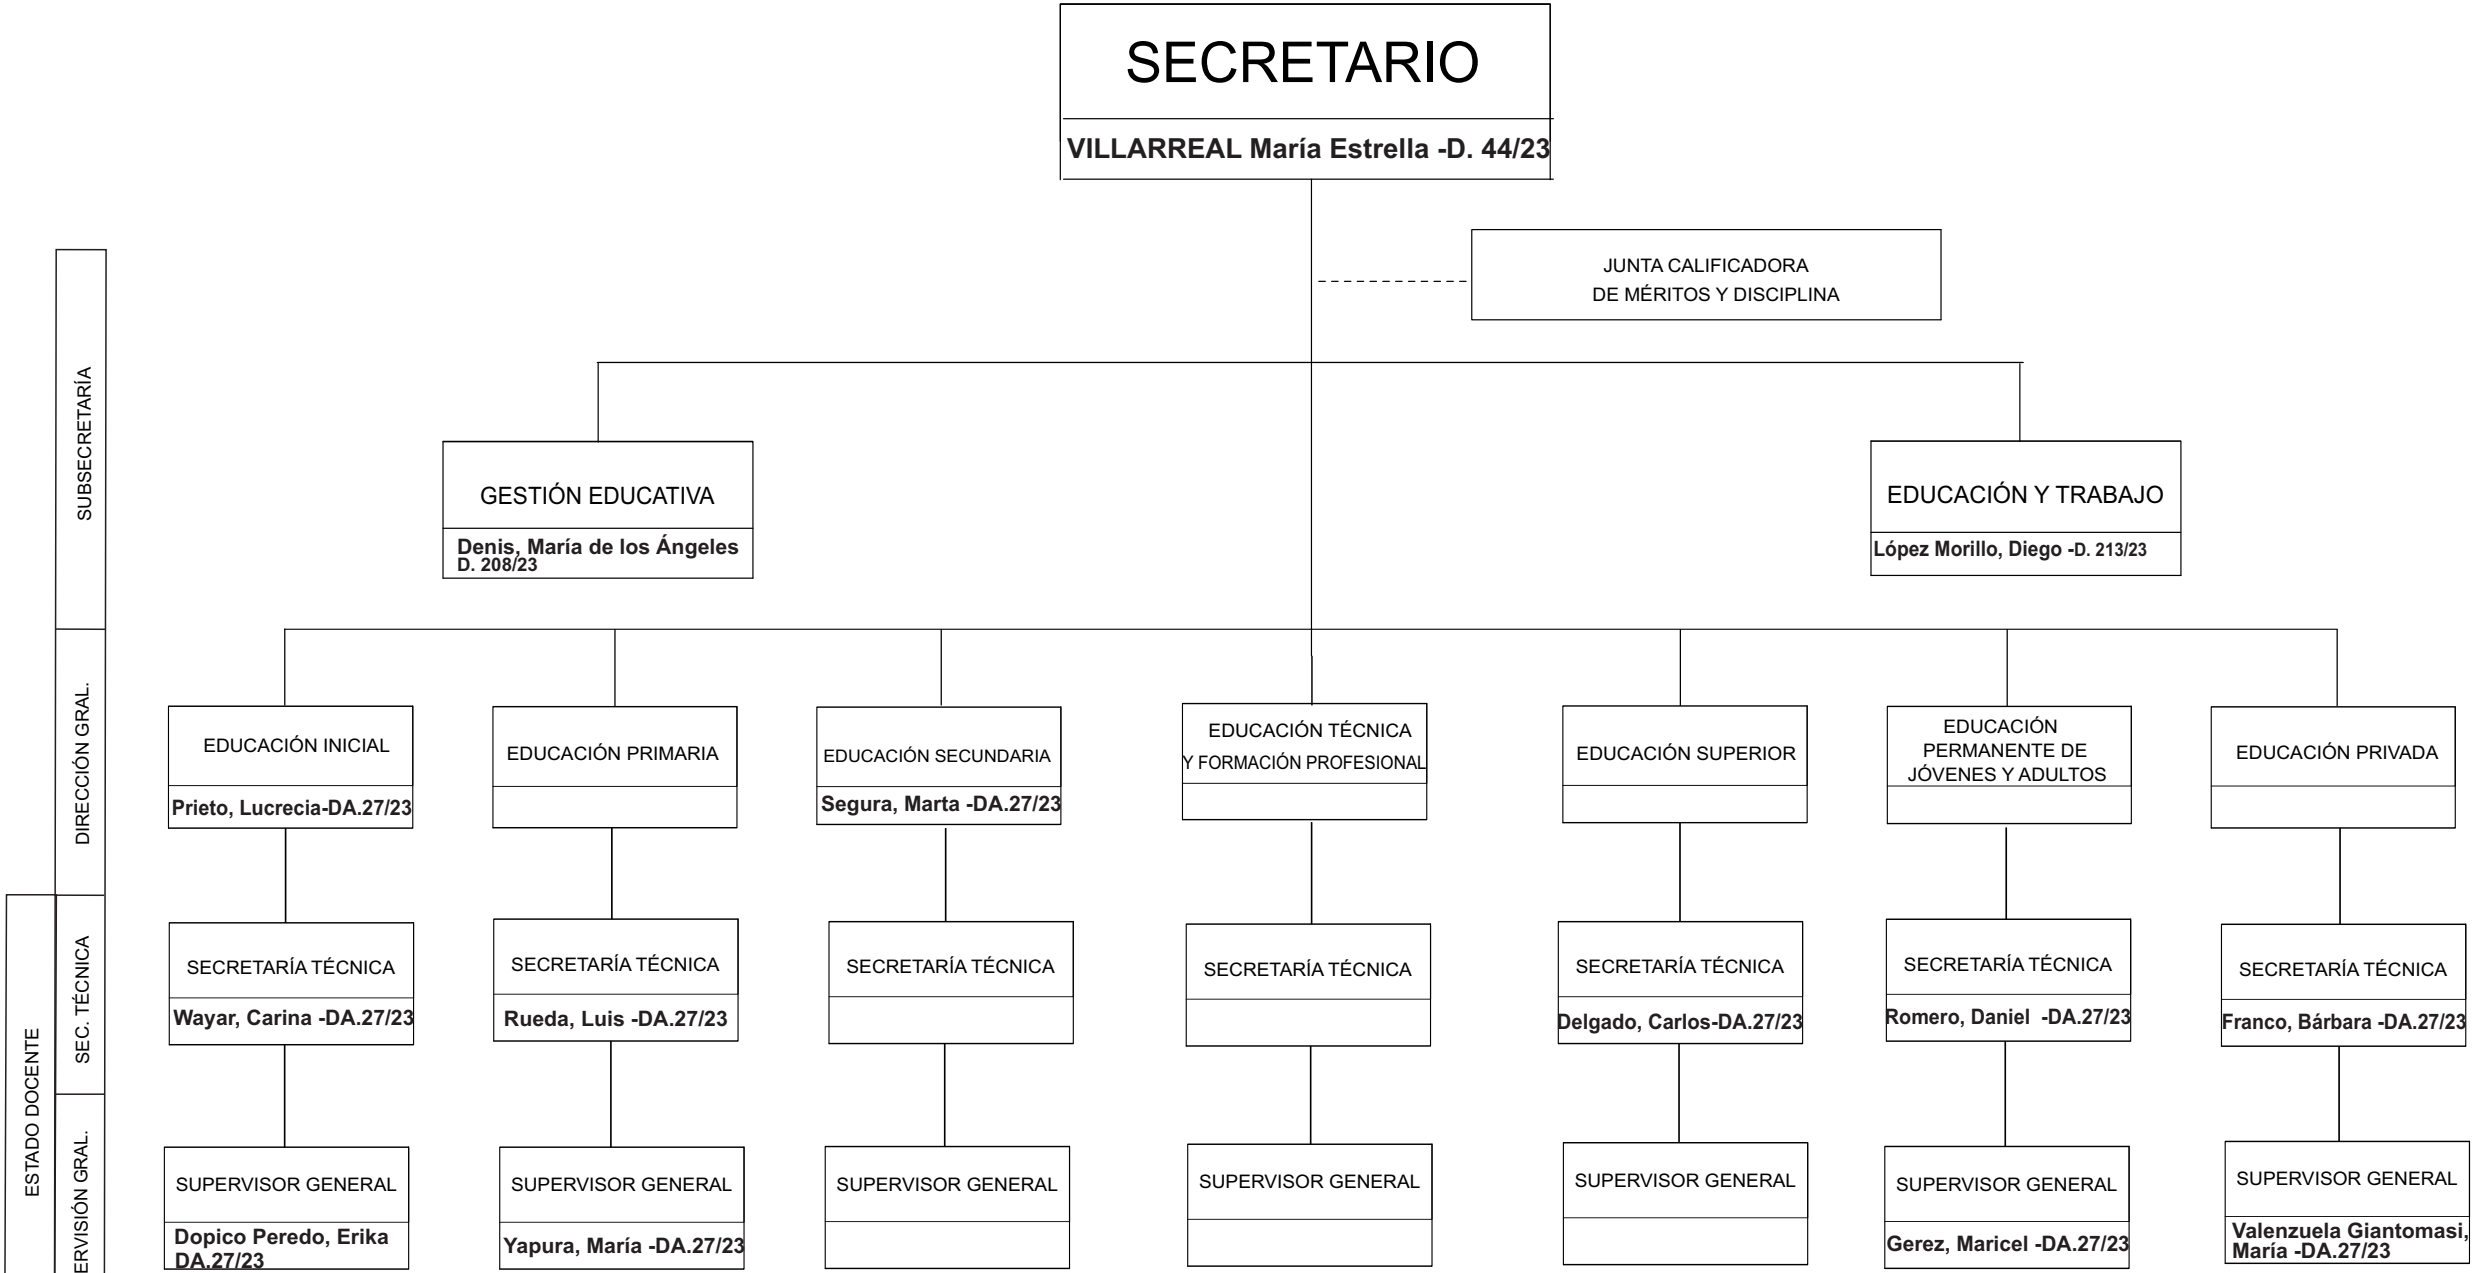

CABECERA

SECRETARÍA

SUBSECRETARÍA

DIR. GENERAL

DIRECCIÓN

SECRETARÍA DE CIENCIA Y TECNOLOGÍA

SUBSECRETARÍA
 DIRECCIÓN GENERAL
 DIRECCIÓN

SUBSECRETARÍA DE POLÍTICAS SOCIO-EDUCATIVAS

SECRETARÍA INSTITUCIONAL Y DE ADMINISTRACIÓN

SECRETARÍA DE PLANEAMIENTO EDUCATIVO Y DESARROLLO PROFESIONAL DOCENTE

SUBSECRETARÍA DE GESTIÓN EDUCATIVA

COORDINACIÓN

SUBSECRETARÍA DE PATRIMONIO CULTURAL

SECRETARÍA DE GESTIÓN EDUCATIVA

SUBSECRETARÍA
 DIRECCIÓN GRAL.
 SEC. TÉCNICA
 ESTADO DOCENTE
 SUPERVISIÓN GRAL.

SECRETARÍA DE CULTURA

SUBSECRETARÍA DE GESTIÓN CULTURAL

DIRECCIÓN GENERAL
DIRECCIÓN
PROGRAMA