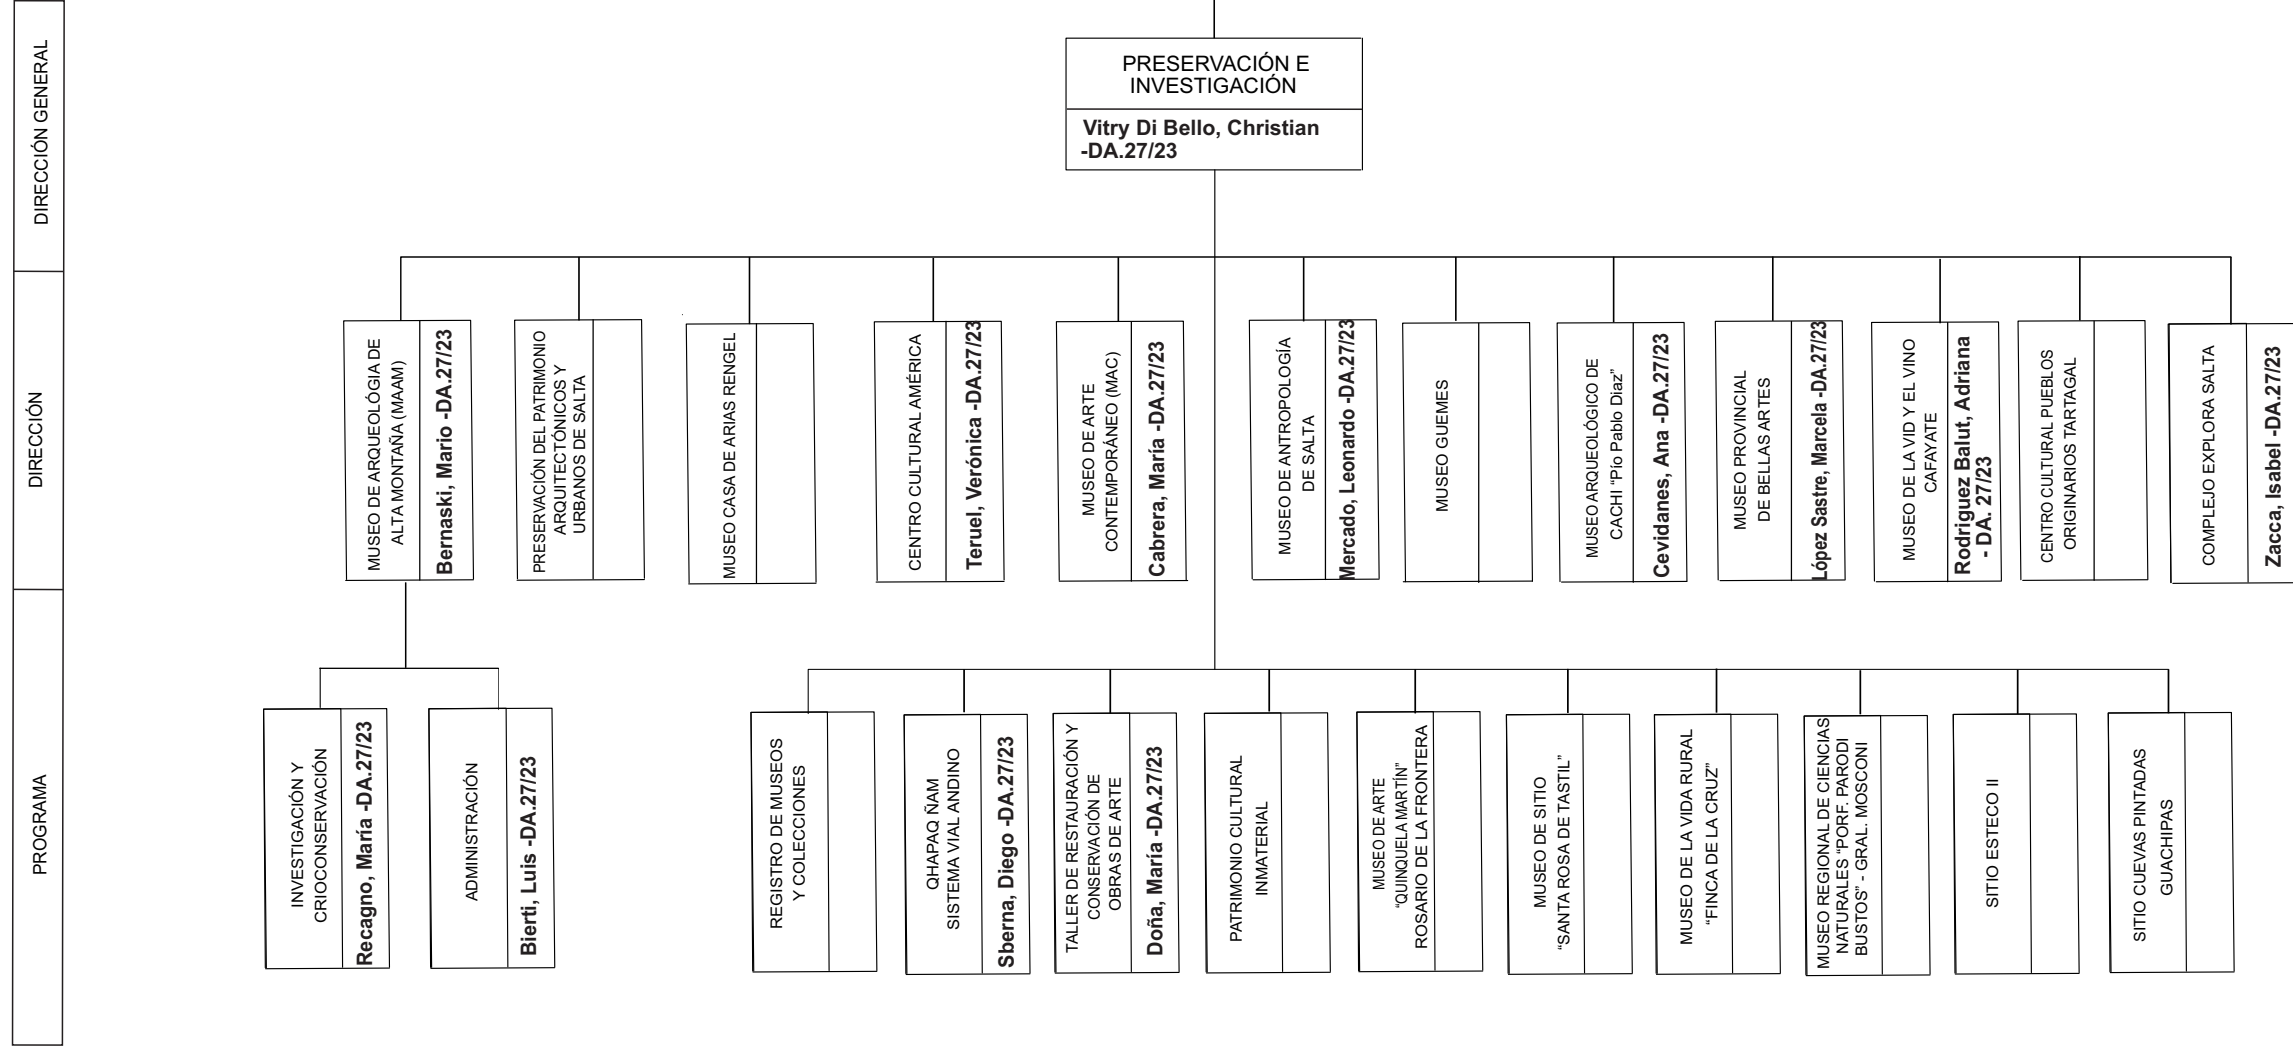

CABECERA

SECRETARÍA

SUBSECRETARÍA

DIR. GENERAL

DIRECCIÓN

SECRETARÍA INSTITUCIONAL Y DE ADMINISTRACIÓN

SECRETARÍA DE CIENCIA Y TECNOLOGÍA

SUBSECRETARÍA
 DIRECCIÓN GENERAL
 DIRECCIÓN

SUBSECRETARÍA DE POLÍTICAS SOCIO-EDUCATIVAS

SECRETARÍA DE PLANEAMIENTO EDUCATIVO Y DESARROLLO PROFESIONAL DOCENTE

SECRETARÍA DE GESTIÓN EDUCATIVA

SUBSECRETARÍA DE GESTIÓN EDUCATIVA

COORDINACIÓN

SUBSECRETARÍA DE PATRIMONIO CULTURAL

SECRETARÍA DE CULTURA

SUBSECRETARÍA DE GESTIÓN CULTURAL

DIRECCIÓN GENERAL
 DIRECCIÓN
 PROGRAMA