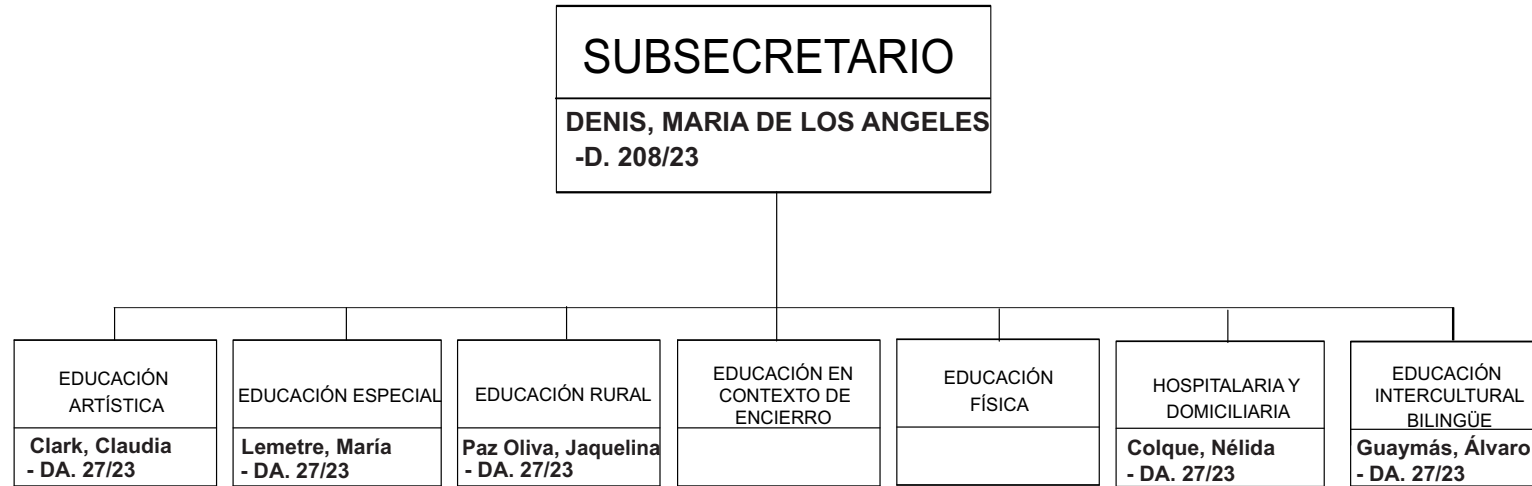

CABECERA

SECRETARÍA

SUBSECRETARÍA

DIR. GENERAL

DIRECCIÓN

SECRETARÍA INSTITUCIONAL Y DE ADMINISTRACIÓN

SECRETARÍA DE CIENCIA Y TECNOLOGÍA

SUBSECRETARÍA
 DIRECCIÓN GENERAL
 DIRECCIÓN

SUBSECRETARÍA DE POLÍTICAS SOCIO-EDUCATIVAS

SECRETARÍA DE PLANEAMIENTO EDUCATIVO Y DESARROLLO PROFESIONAL DOCENTE

SECRETARÍA DE GESTIÓN EDUCATIVA

SUBSECRETARÍA DE GESTIÓN EDUCATIVA

COORDINACIÓN

SUBSECRETARÍA DE PATRIMONIO CULTURAL

SECRETARÍA DE CULTURA

SUBSECRETARÍA DE GESTIÓN CULTURAL

DIRECCIÓN GENERAL
 DIRECCIÓN
 PROGRAMA